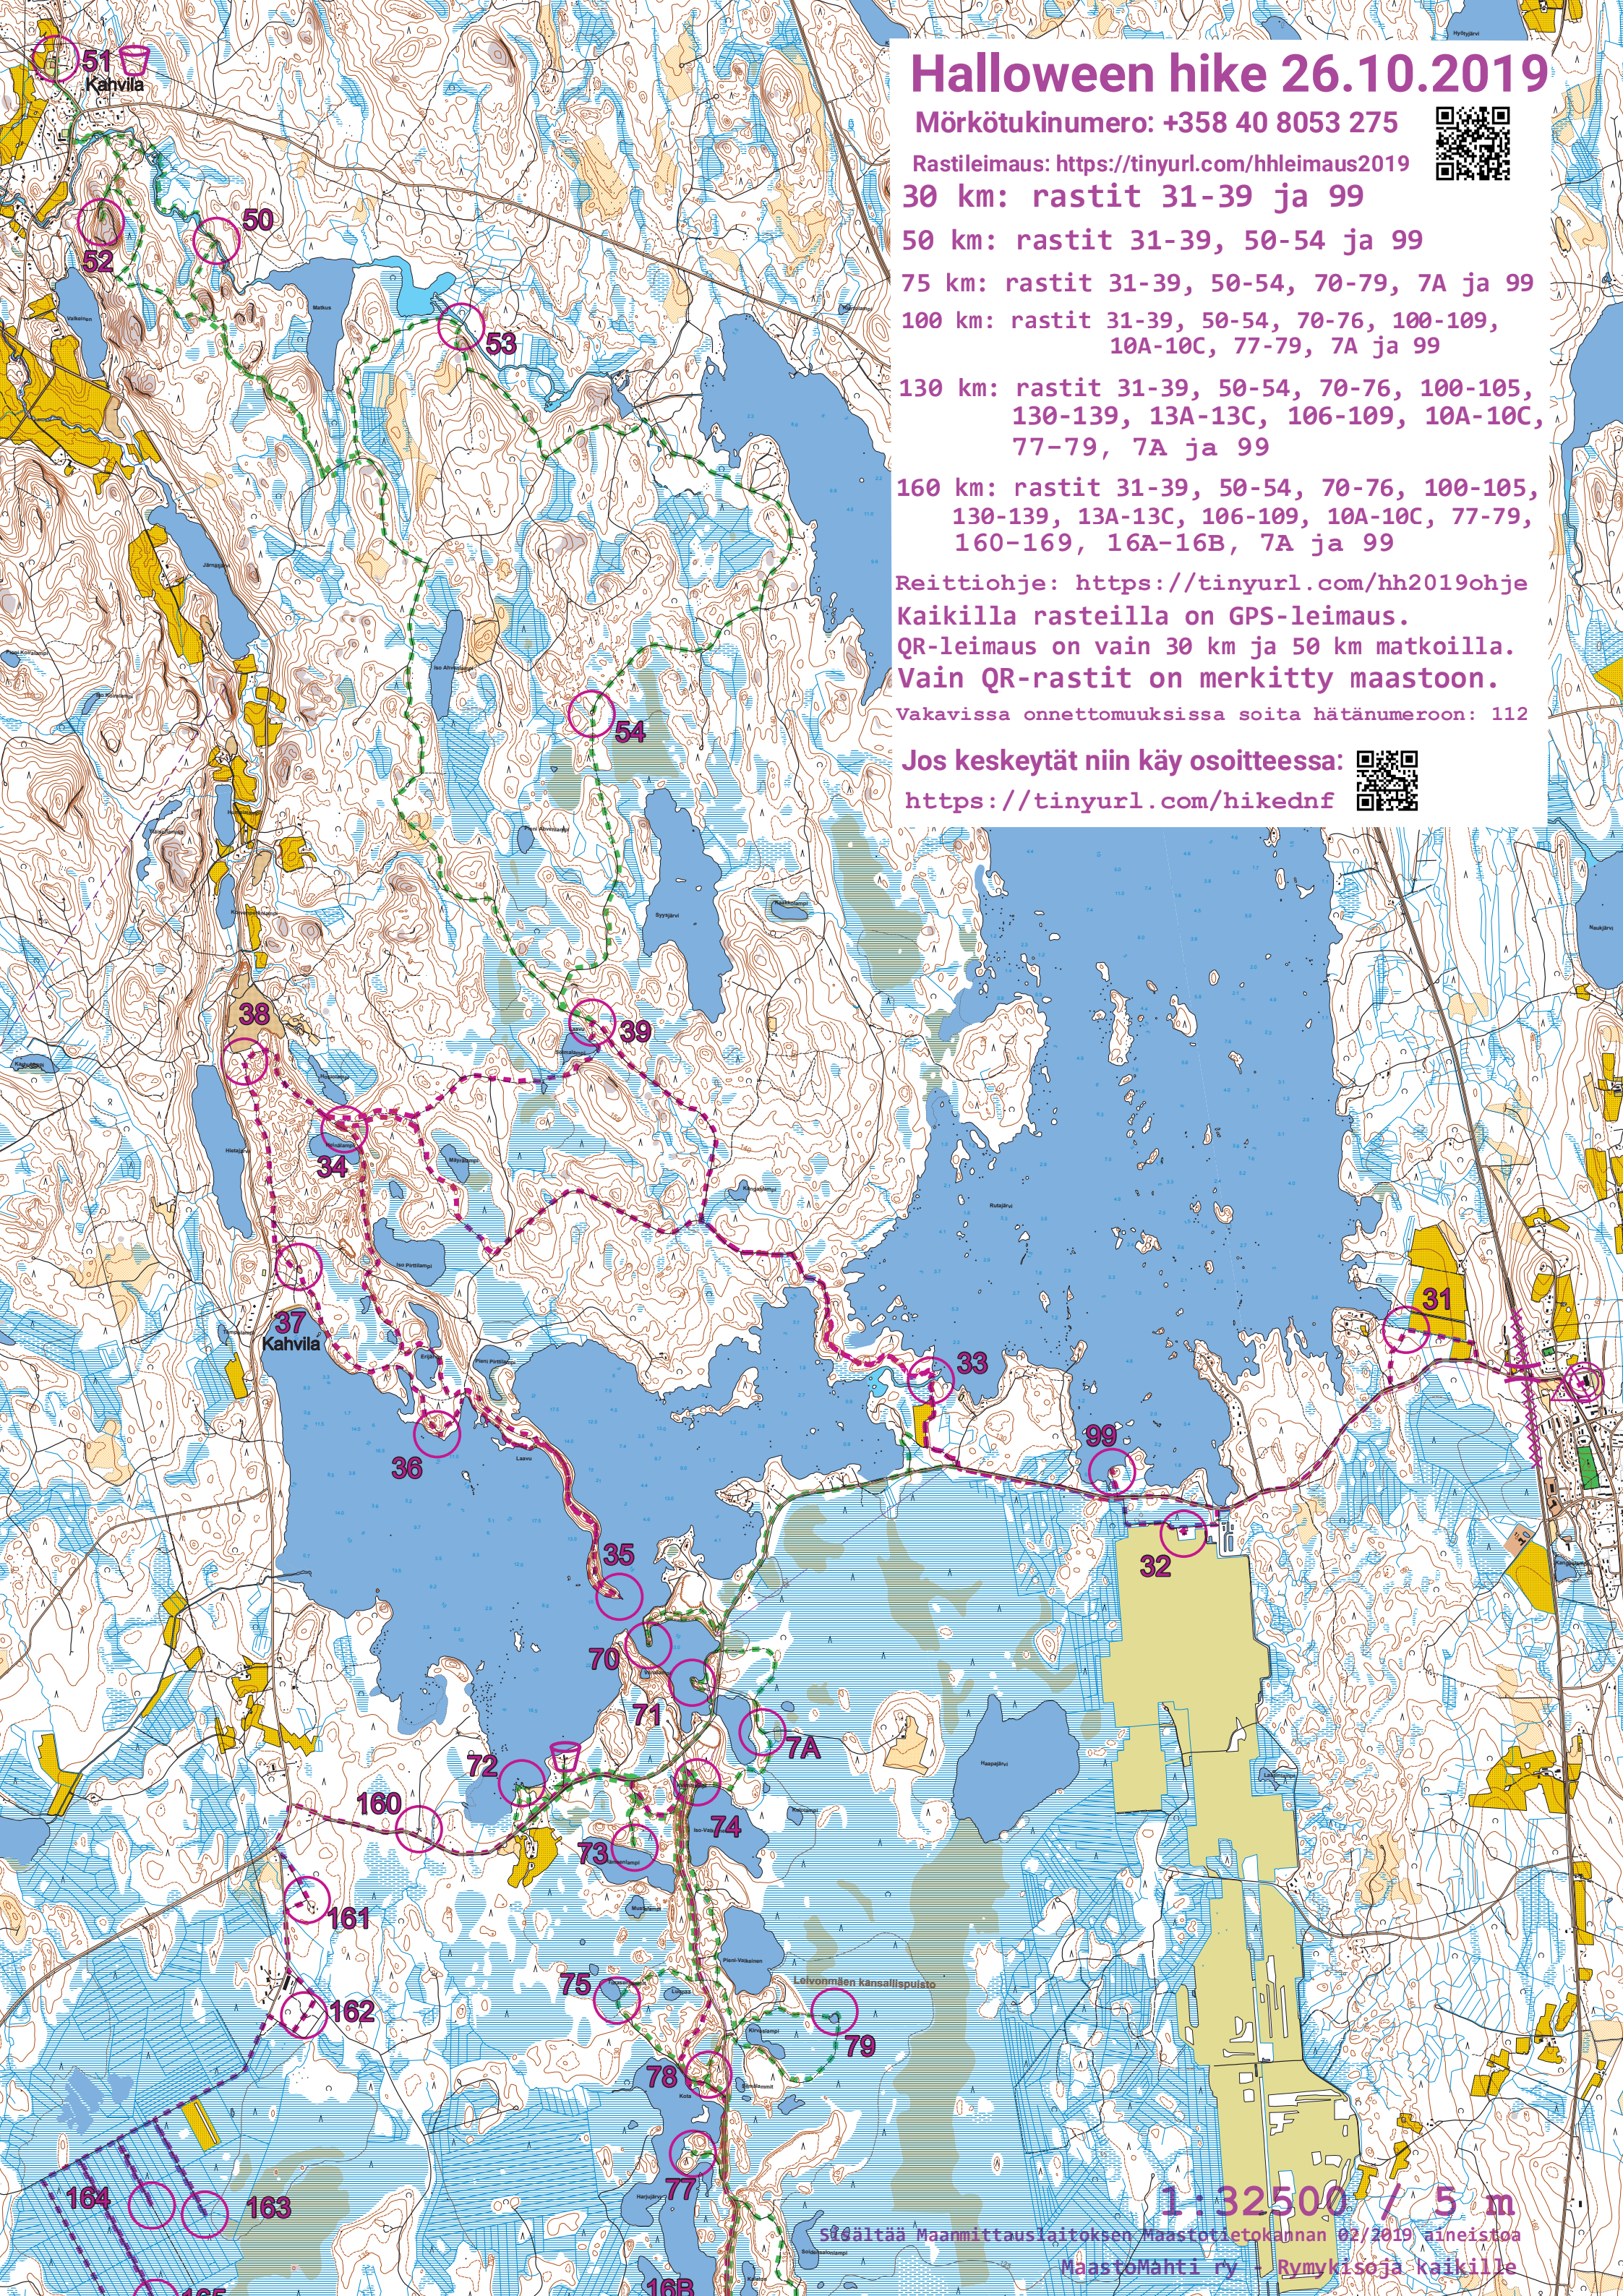

100 km: rastit 31-39, 50-54, 70-76, 100-109, 10A-10C, 77-79, 7A ja 99

130 km: rastit 31-39, 50-54, 70-76, 100-105, 130-139, 13A-13C, 106-109, 10A-10C, 77-79, 7A ja 99

160 km: rastit 31-39, 50-54, 70-76, 100-105, 130-139, 13A-13C, 106-109, 10A-10C, 77-79, 160-169, 16A-16B, 7A ja 99

Reittiohje: <https://tinyurl.com/hh2019ohje>

Kaikilla rasteilla on GPS-leimaus.

QR-leimaus on vain 30 km ja 50 km matkoilla.

Vain QR-rastit on merkitty maastoon.

Vakavissa onnettomuuksissa soita hätänumeroon: 112

Jos keskeytät niin käy osoitteessa:

<https://tinyurl.com/hikednf>

1:32500 / 5 m

500ältää Maanmittauslaitoksen Maastotietokannan 02/2019 aineistoa

Maastomähti ry - Rymykisöjä kaikille

1:32500 / 5 m

Sisältää Maanmittauslaitoksen Maastotietokannan 02/2019 aineistoa