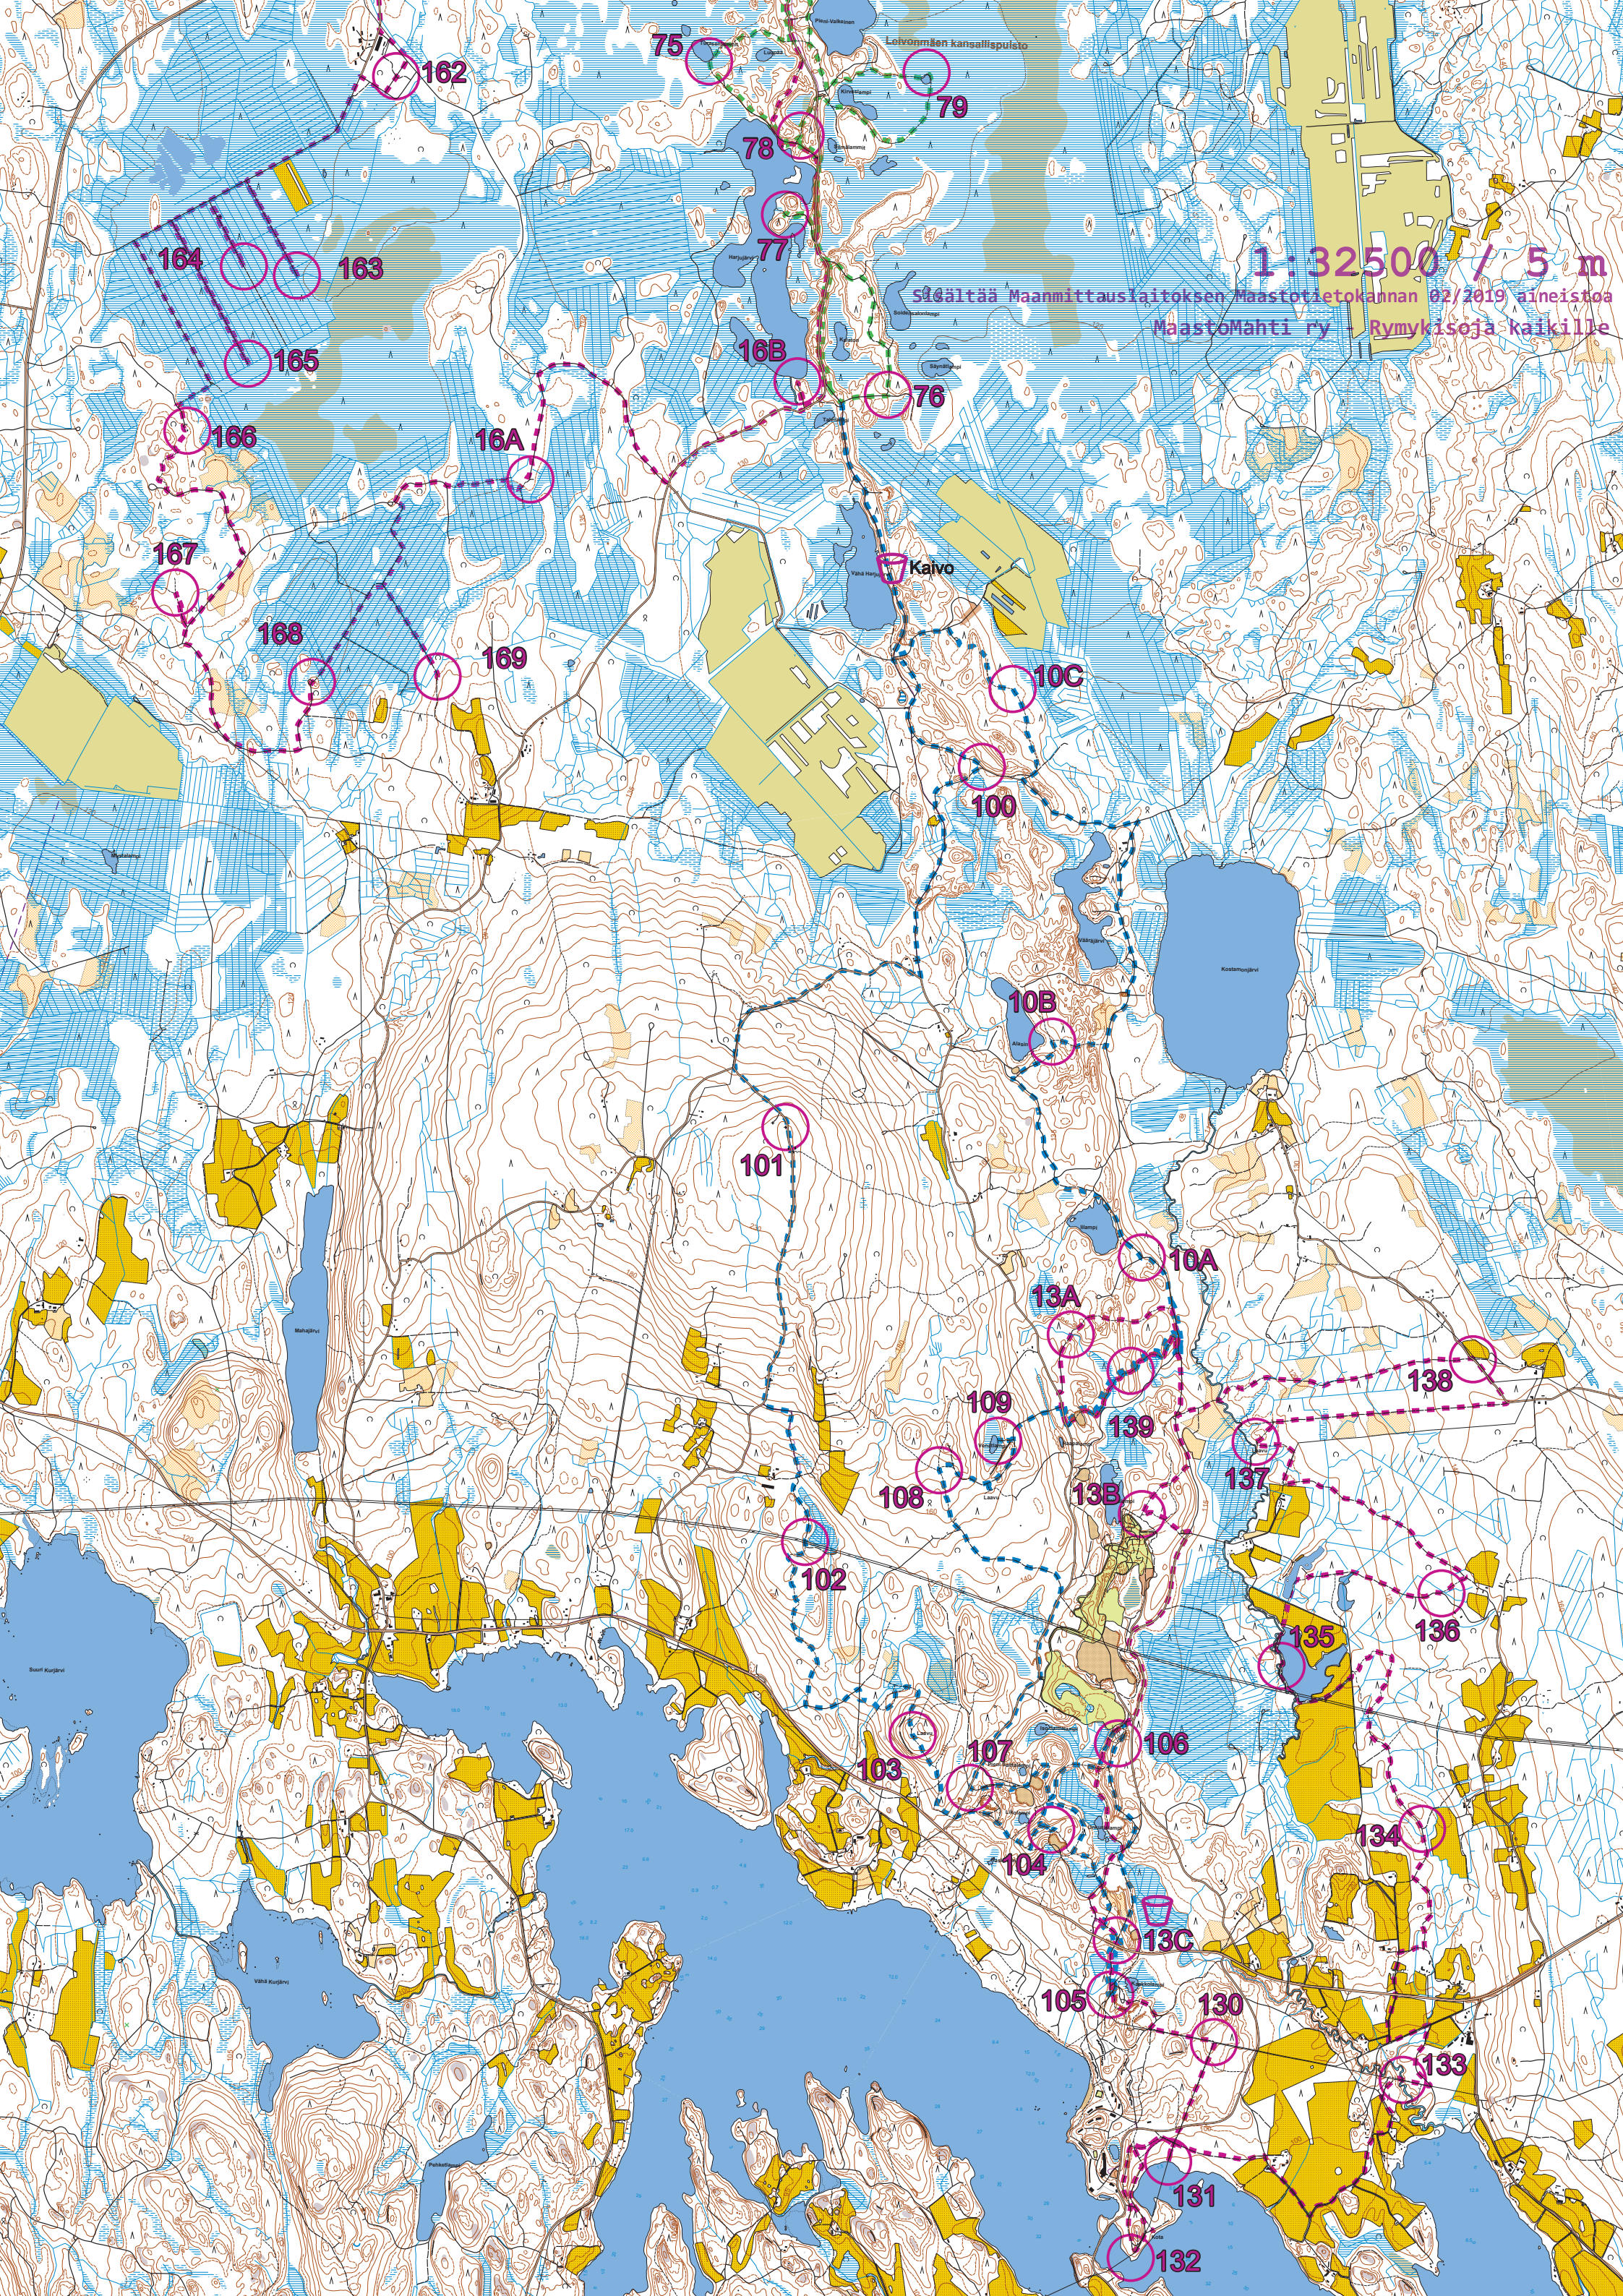

100 km: rastit 31-39, 50-54, 70-76, 100-109, 10A-10C, 77-79, 7A ja 99

130 km: rastit 31-39, 50-54, 70-76, 100-105, 130-139, 13A-13C, 106-109, 10A-10C, 77-79, 7A ja 99

160 km: rastit 31-39, 50-54, 70-76, 100-105, 130-139, 13A-13C, 106-109, 10A-10C, 77-79, 160-169, 16A-16B, 7A ja 99

Reittiohje: <https://tinyurl.com/hh2019ohje>

Kaikilla rasteilla on GPS-leimaus.

QR-leimaus on vain 30 km ja 50 km matkoilla.

Vain QR-rastit on merkitty maastoon.

Vakavissa onnettomuuksissa soita hätänumeroon: 112

Jos keskeytät niin käy osoitteessa:

<https://tinyurl.com/hikednf>

1:32500 / 5 m

500ältää Maanmittauslaitoksen Maastotietokannan 02/2019 aineistoa

Maastomähti ry - Rymykisöjä kaikille

1:32500 / 5 m

Sisältää Maanmittauslaitoksen Maastotietokannan 02/2019 aineistoa