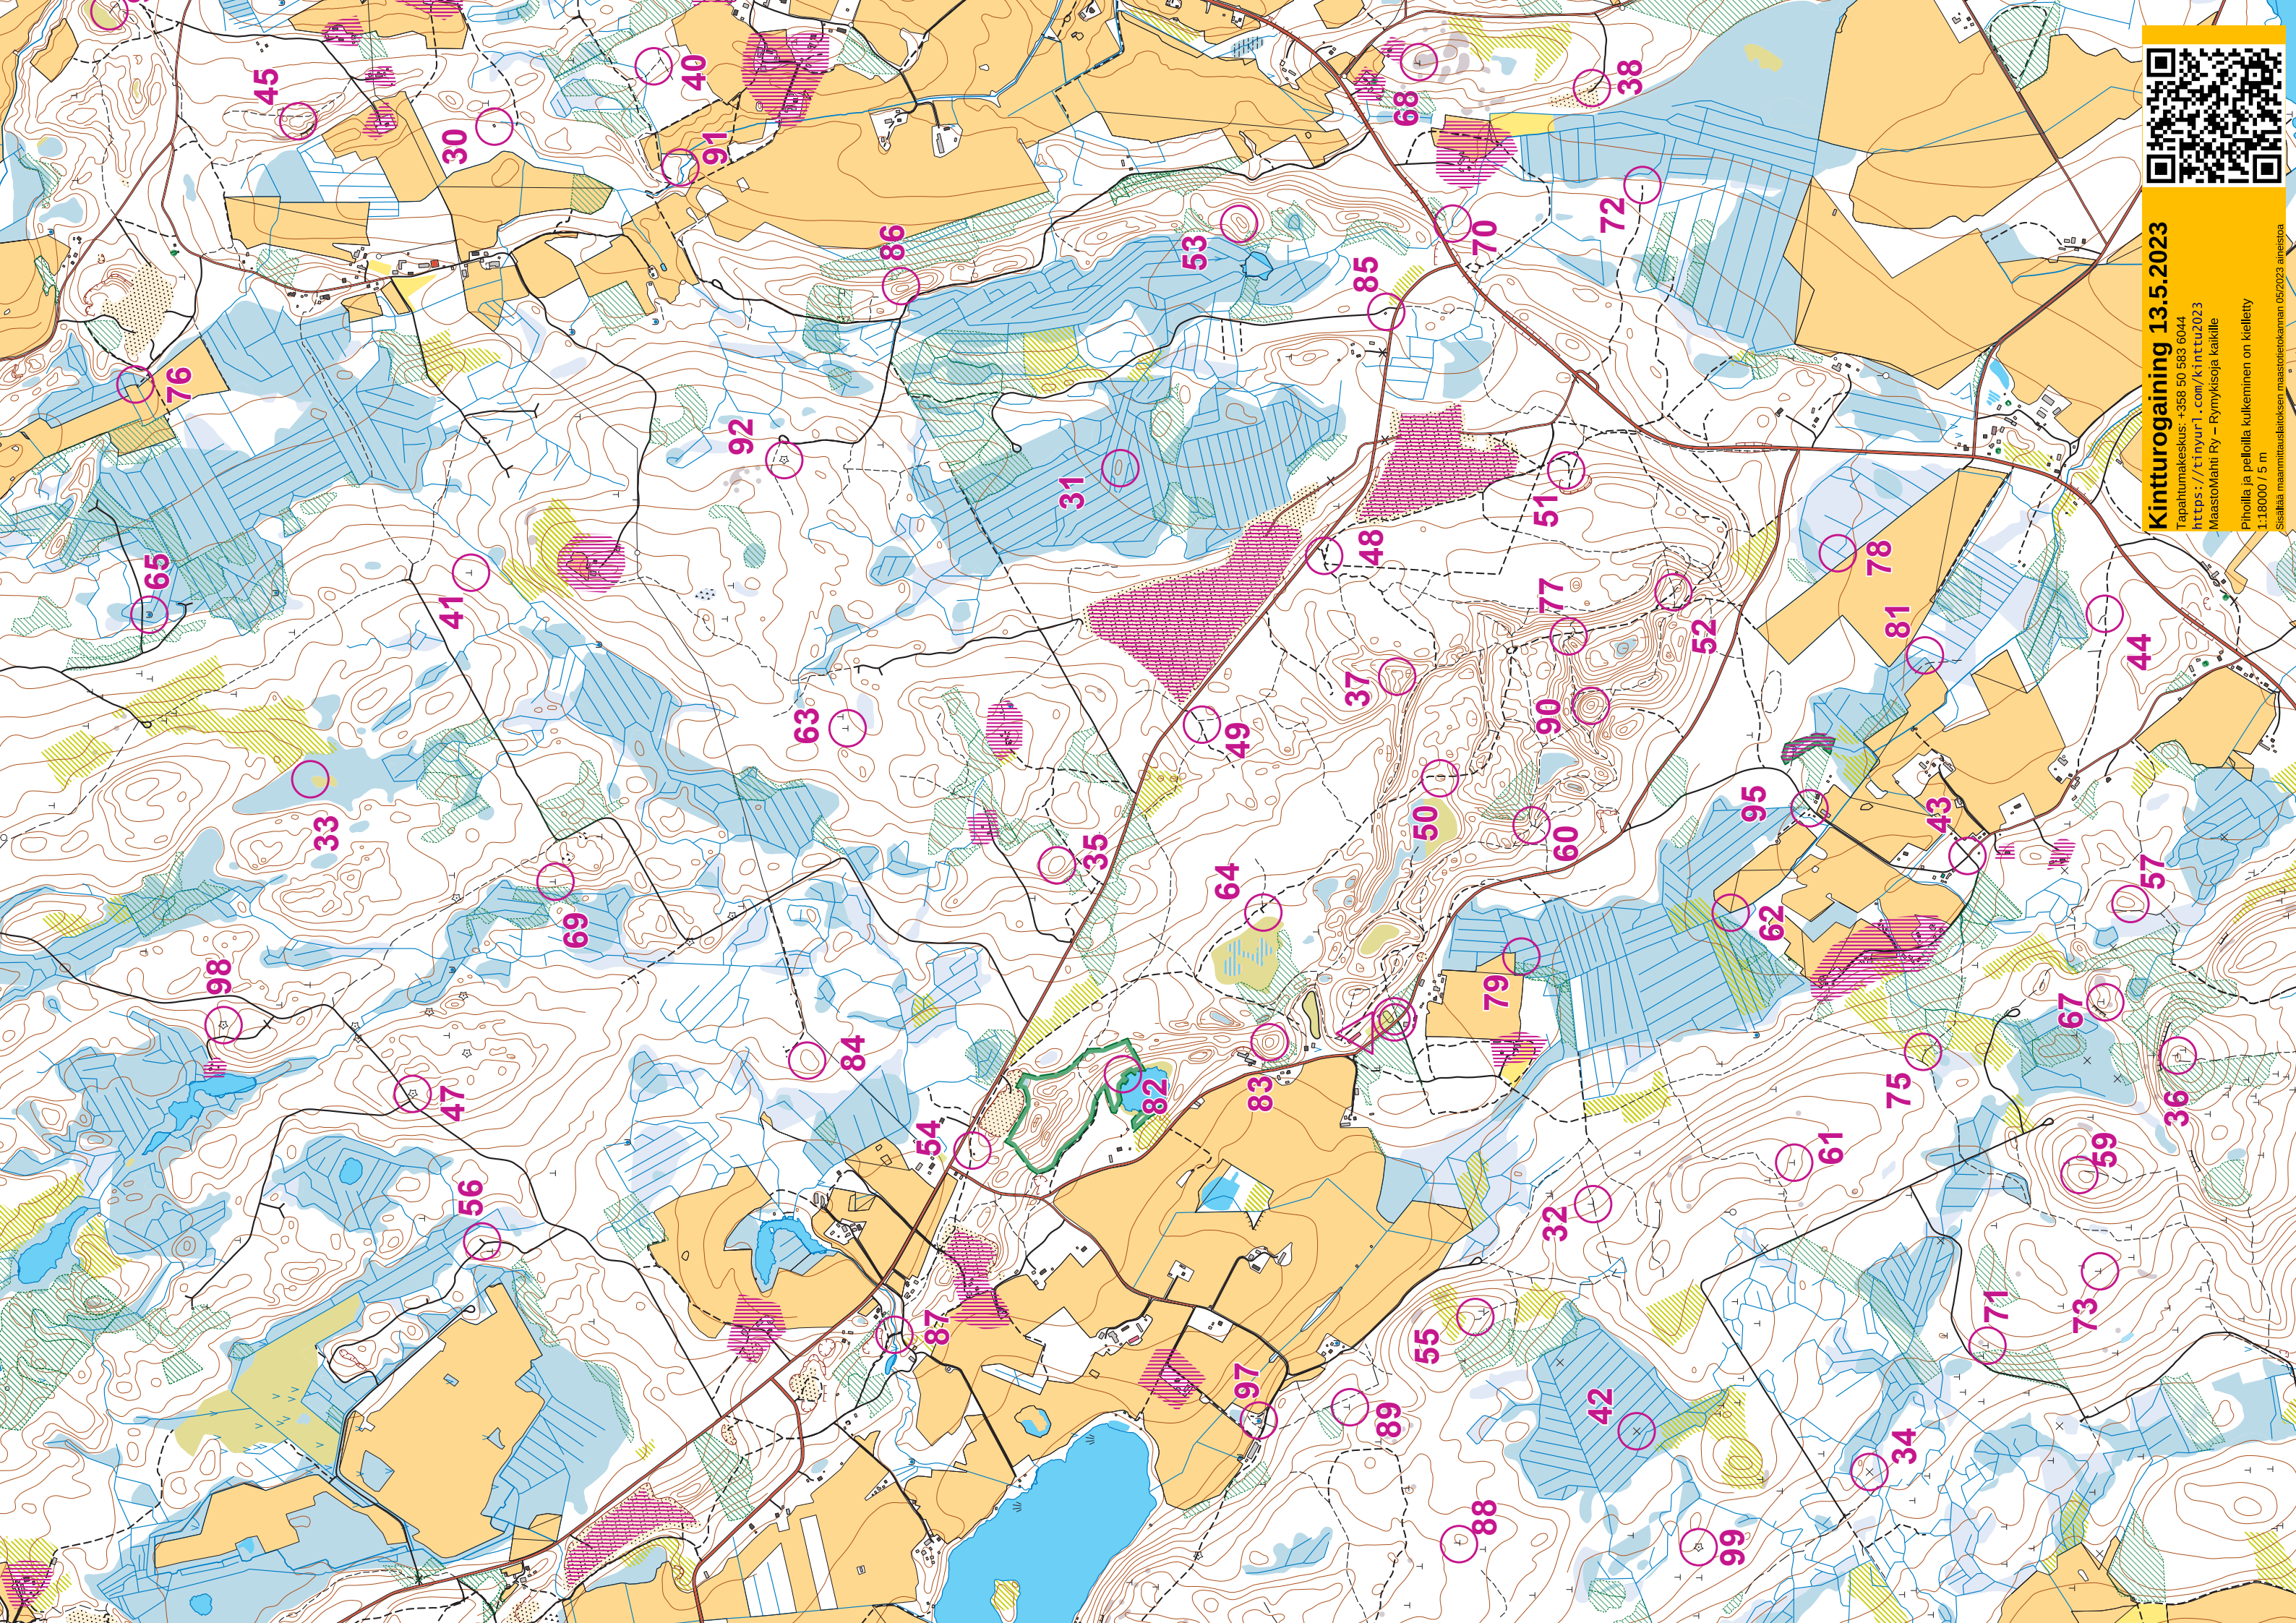

60	Lato	66	Mäen laki pohj
31	Kumpare	67	Kivi
32	Kivi	68	Kivi
33	Suo	69	Kivi
34	Suolakivi	70	Puronotko
35	Mäen laki	71	Kivi
36	Kivi	72	Polun pää
37	Suppa	73	Kivi
38	Sorakuoppa	74	Risteys
39	Maja	75	Kota
40	Auto	76	Pellon kulma
41	Kivi	77	Kota
42	Suolakivi	78	Ojien risteys
43	Risteys	79	Laavu
44	Risteys	80	Kota
45	Kivi	81	Ojan mutka
46	Mäen laki	82	Koilliskulma
47	Puu	83	Mäen laki
48	Risteys	84	Mäen laki
49	Risteys	85	Laavu
50	Suppa	86	Mäen laki
51	Kivi	87	Puron
52	Suppa	88	Kivi
53	Mäen laki	89	Kivi
54	Laavu	90	Suppa
55	Kivi	91	Puron mutka
56	Heteka	92	Puu
57	Kumpare	93	Masto
58	Niemi	95	Risteys
59	Mäen laki	96	Suo
60	Risteys	97	Lähde
61	Kivi	98	Puu
62	Pellon kulma	99	Puu
63	Kivi	Lähtö	Kentän kulma
64	Tien pää	Maali	Koulun pääty
65	Lähde		

Kintturogaining 13.5.2023

Tapahtumakeskus: +358 50 583 6044
<https://tiinyur1.com/kinttu2023>

MaastoMahti Ry - Ryymyksiöjä kaikille

Pihoilla ja pelloilla kulkeminen on kielletty
1:18000 / 5 m
Sisältää maanmittauslaitoksen maastotietokannan 05/2023 aineistoa