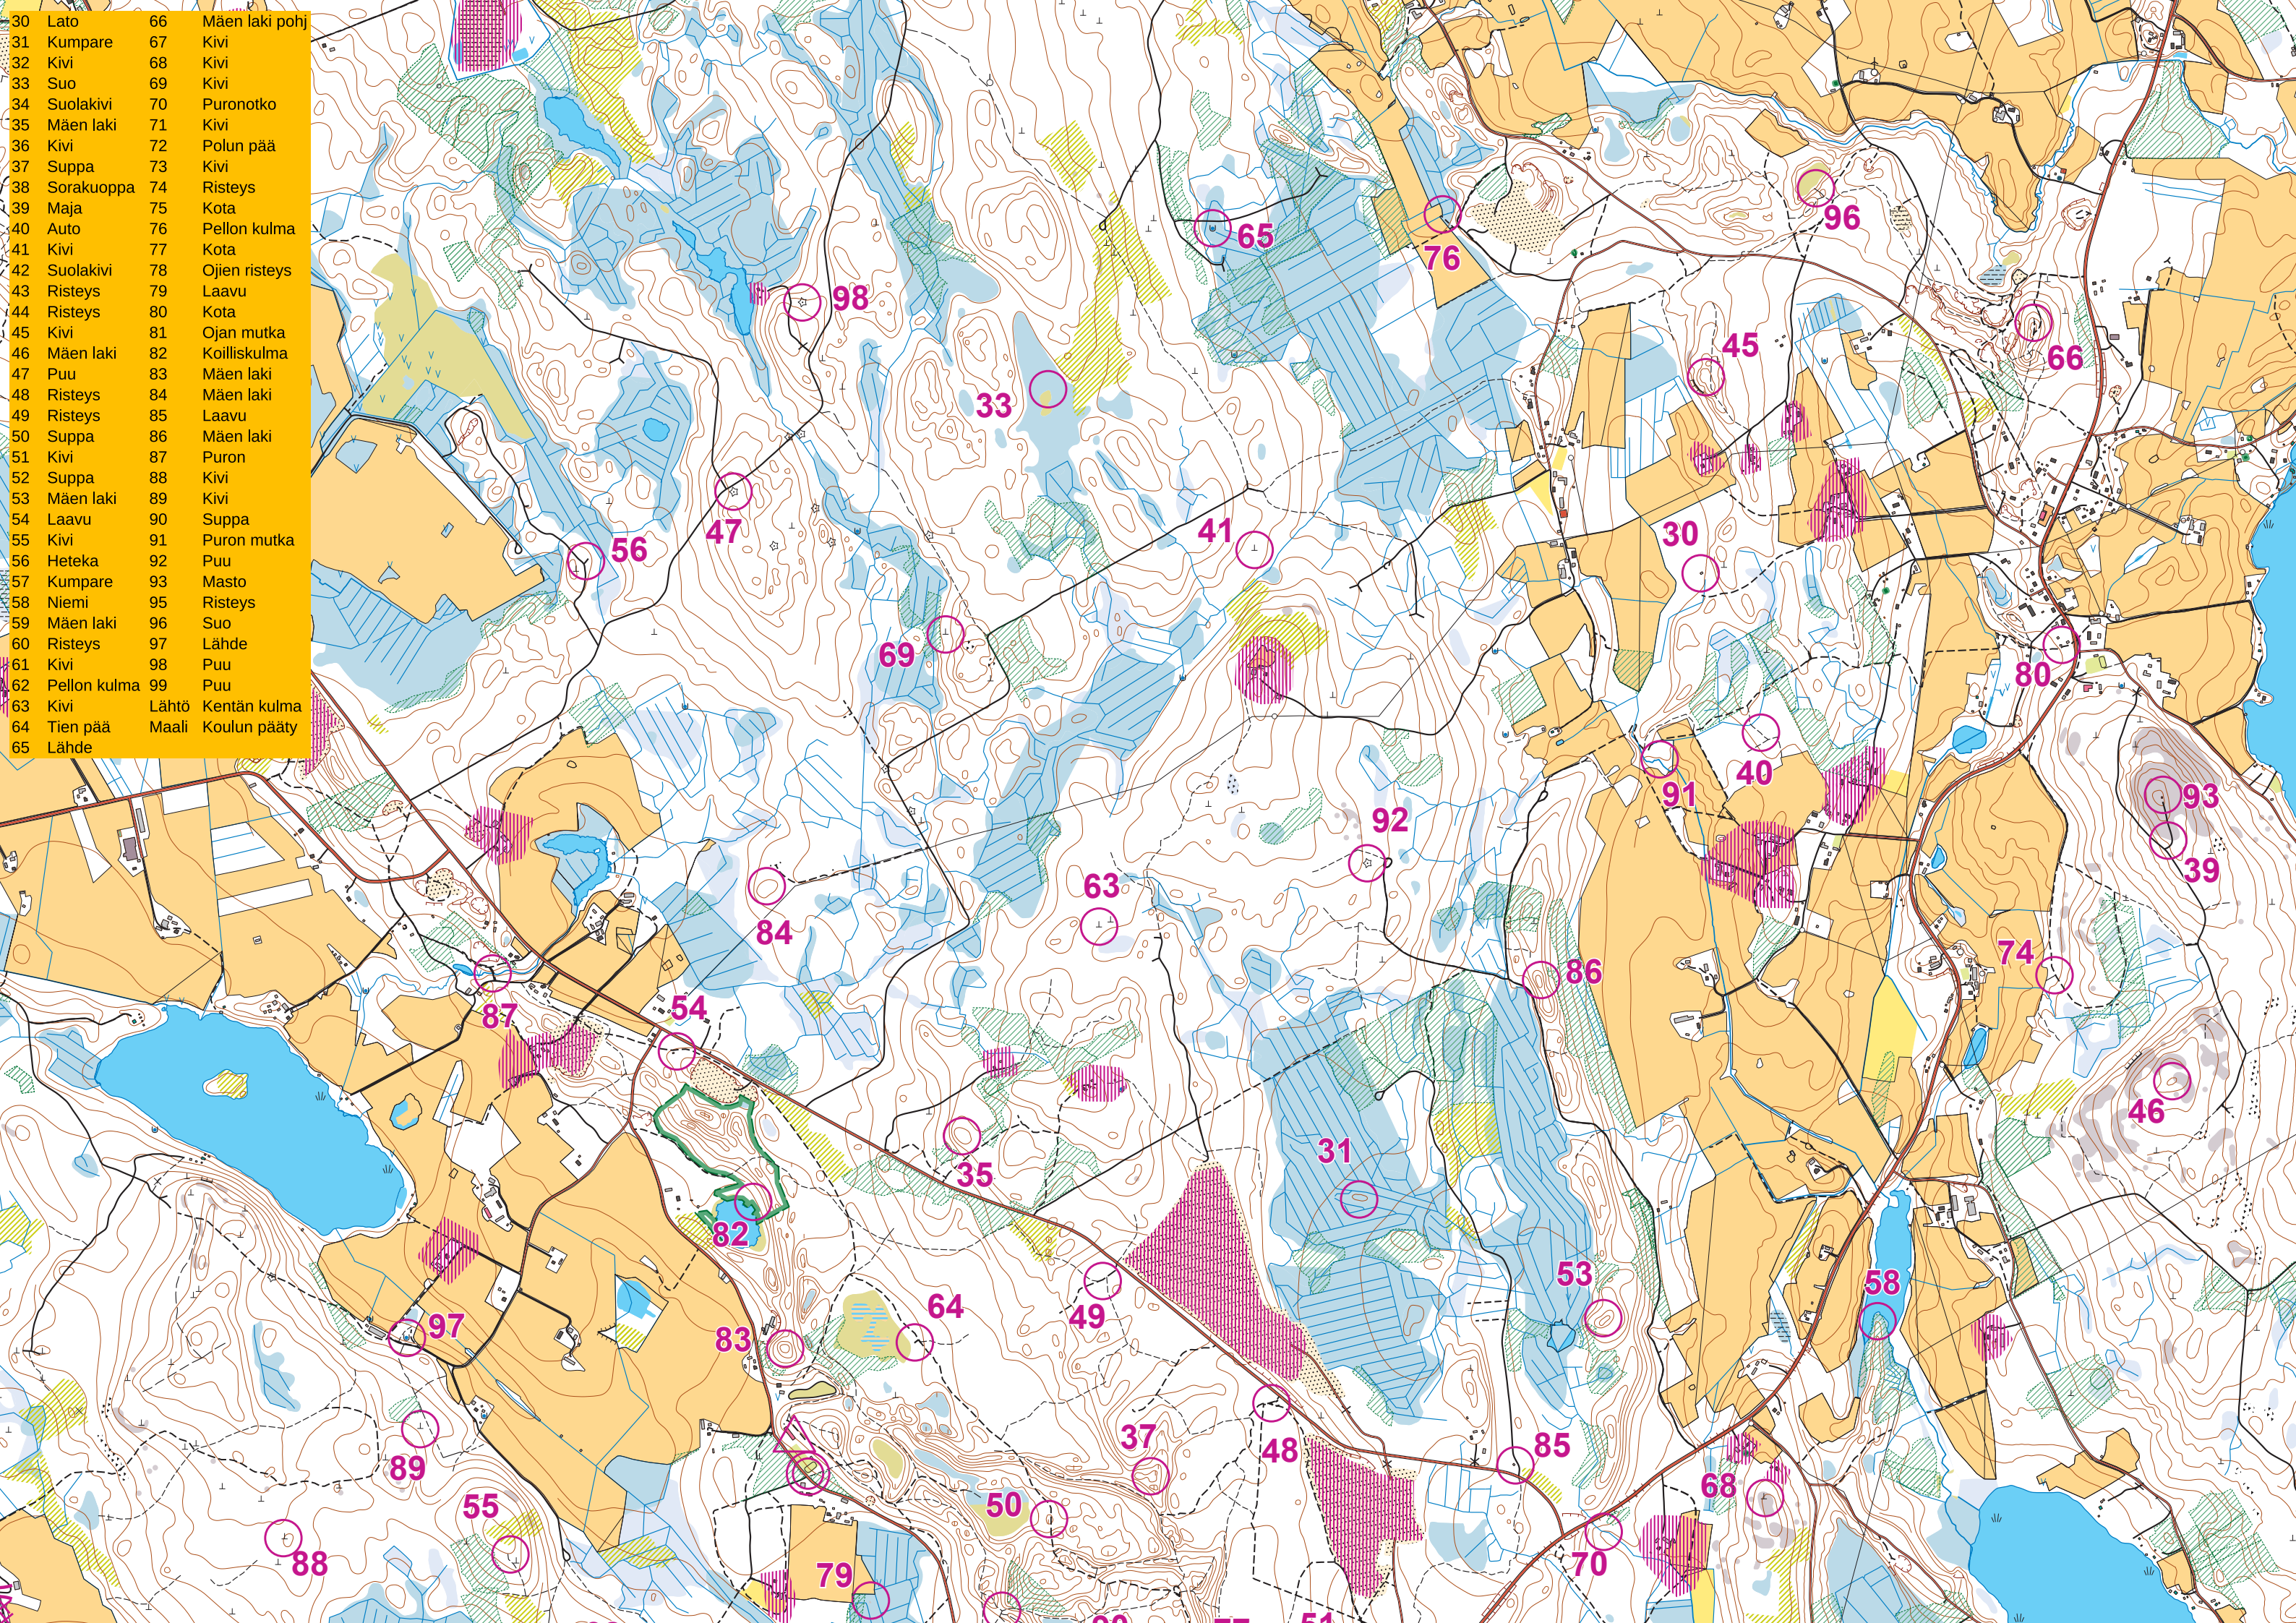

60	Lato	66	Mäen laki pohj
31	Kumpare	67	Kivi
32	Kivi	68	Kivi
33	Suo	69	Kivi
34	Suolakivi	70	Puronotko
35	Mäen laki	71	Kivi
36	Kivi	72	Polun pää
37	Suppa	73	Kivi
38	Sorakuoppa	74	Risteys
39	Maja	75	Kota
40	Auto	76	Pellon kulma
41	Kivi	77	Kota
42	Suolakivi	78	Ojien risteys
43	Risteys	79	Laavu
44	Risteys	80	Kota
45	Kivi	81	Ojan mutka
46	Mäen laki	82	Koilliskulma
47	Puu	83	Mäen laki
48	Risteys	84	Mäen laki
49	Risteys	85	Laavu
50	Suppa	86	Mäen laki
51	Kivi	87	Puron
52	Suppa	88	Kivi
53	Mäen laki	89	Kivi
54	Laavu	90	Suppa
55	Kivi	91	Puron mutka
56	Heteka	92	Puu
57	Kumpare	93	Masto
58	Niemi	95	Risteys
59	Mäen laki	96	Suo
60	Risteys	97	Lähde
61	Kivi	98	Puu
62	Pellon kulma	99	Puu
63	Kivi	Lähtö	Kentän kulma
64	Tien pää	Maali	Koulun pääty
65	Lähde		

Kintturogaining 13.5.2023

Tapahtumakeskus: +358 50 583 6044
<https://tiinyur1.com/kinttu2023>

MaastoMahti Ry - Ryymyksiöjä kaikille

Pihoilla ja pelloilla kulkeminen on kielletty
1:18000 / 5 m
Sisältää maanmittauslaitoksen maastotietokannan 05/2023 aineistoa