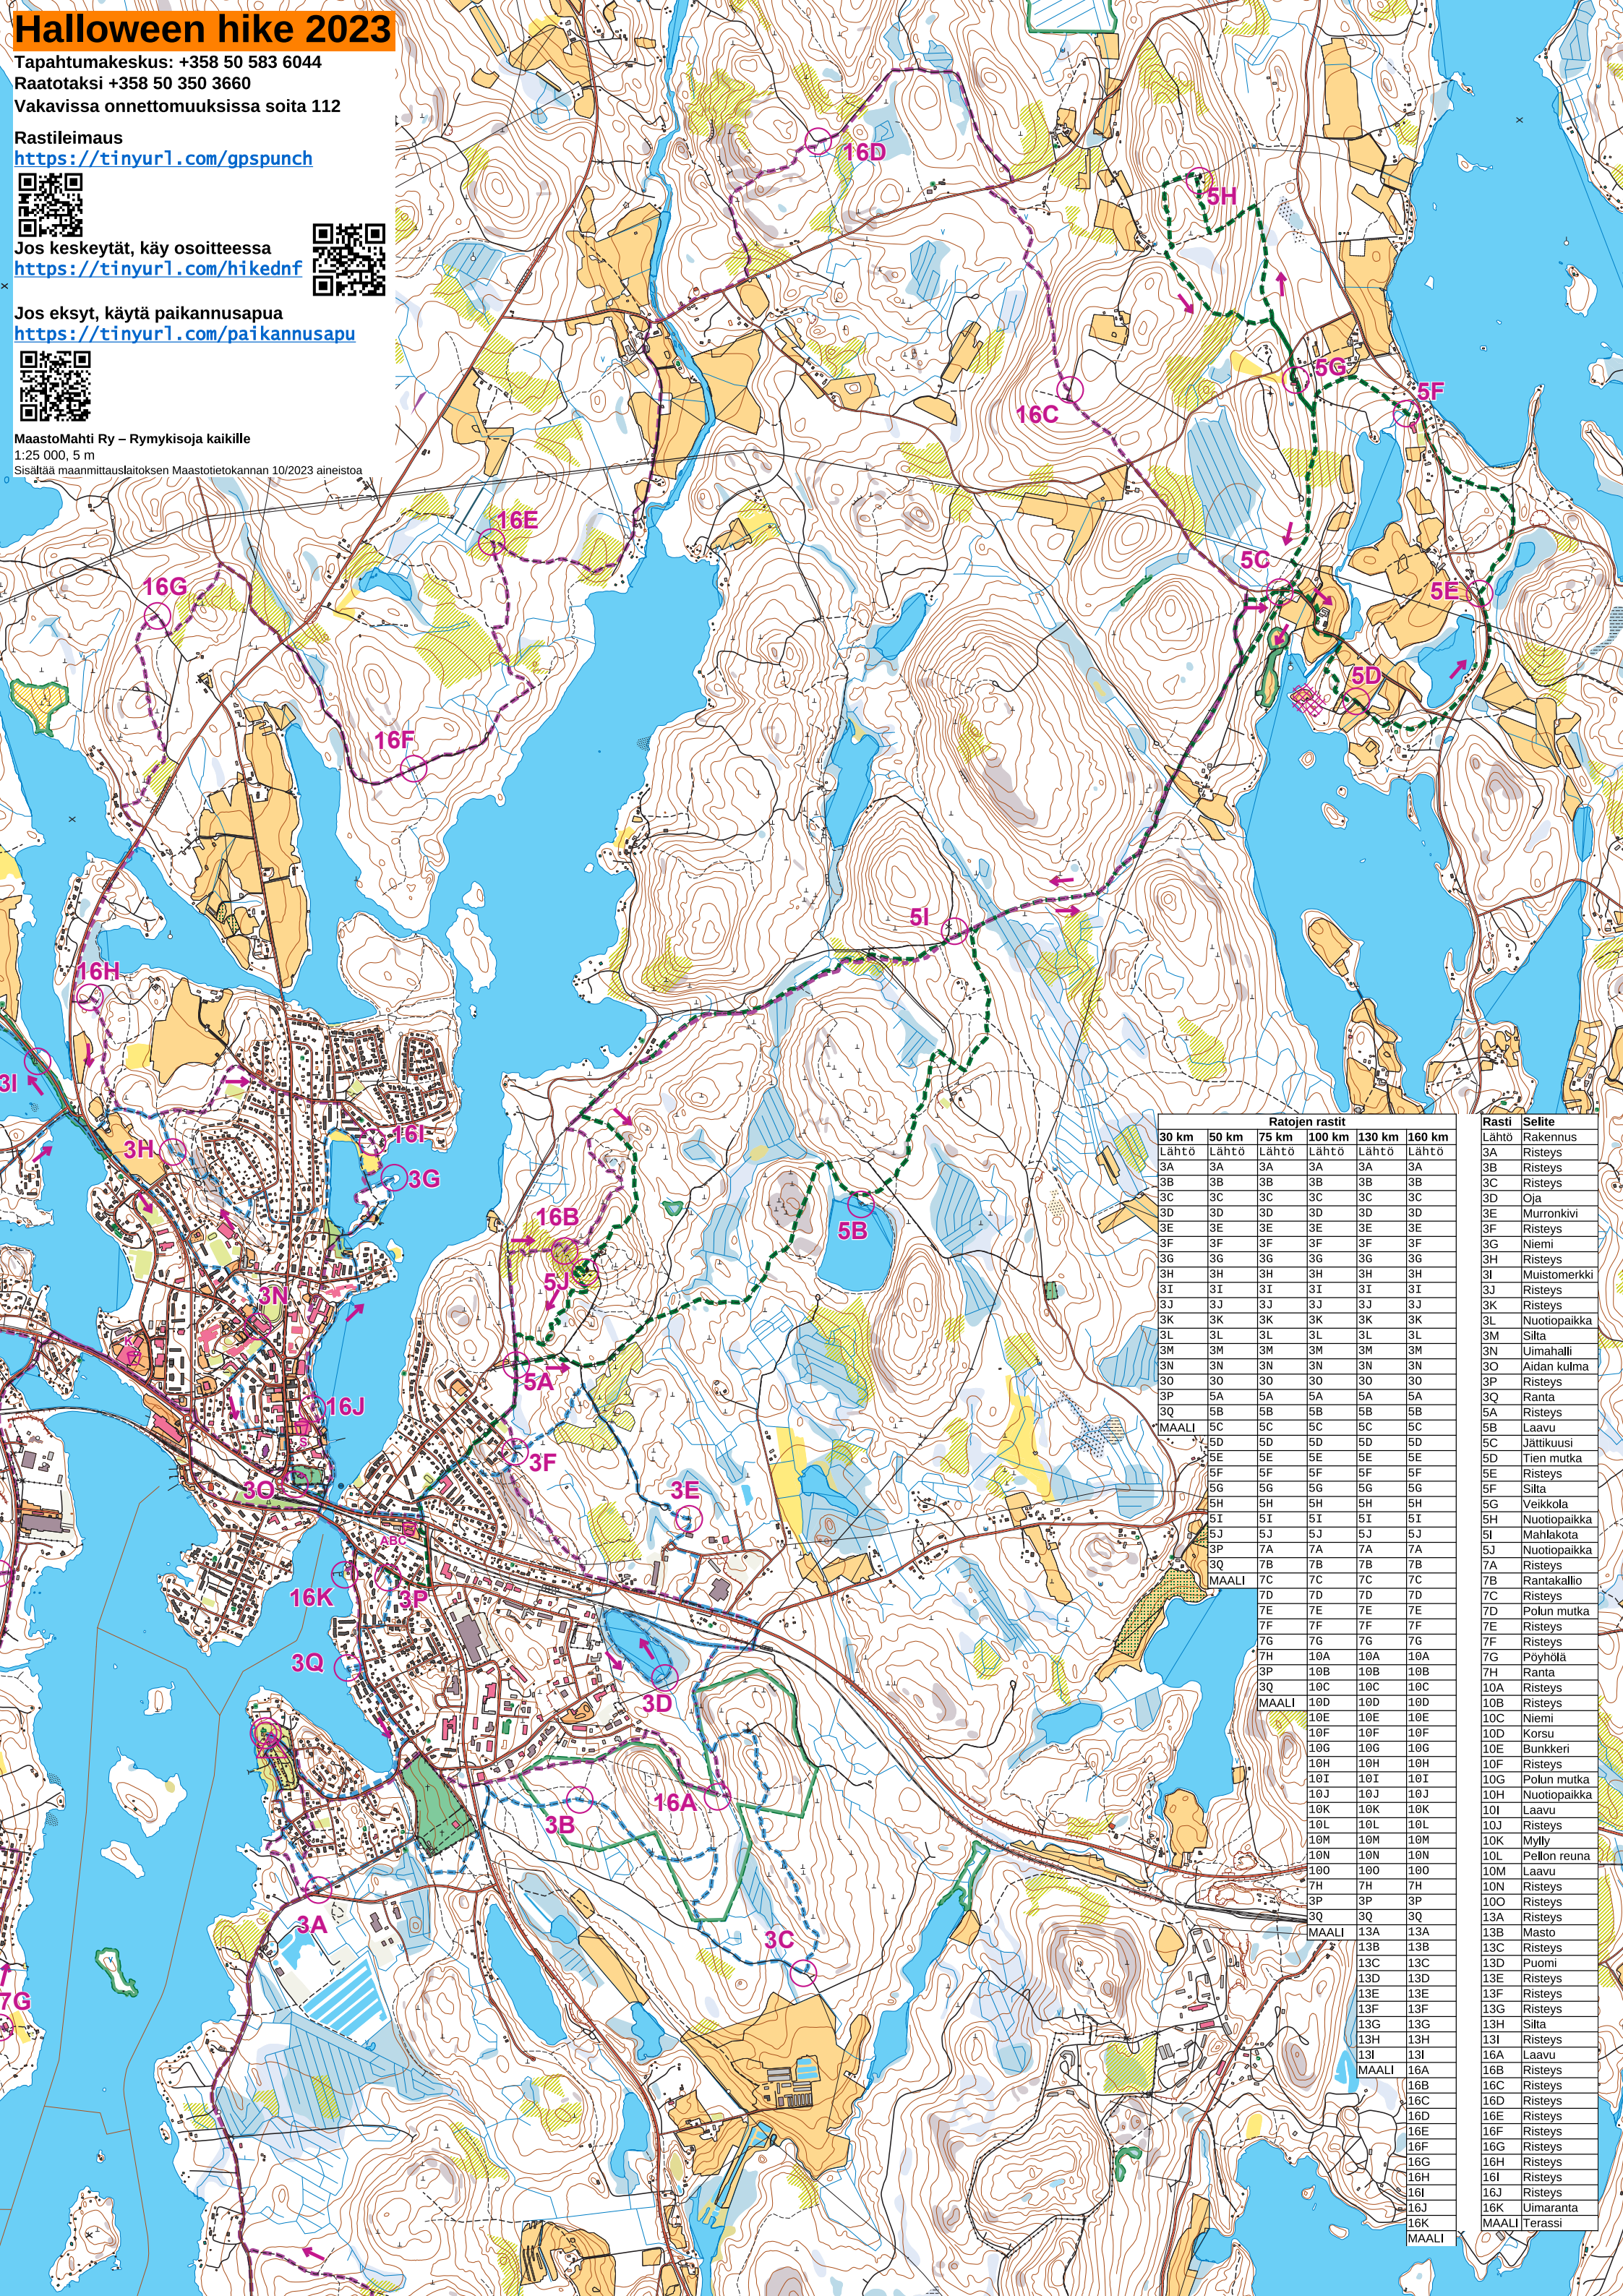

Jos eksyt, käytä paikannusapua  
<https://tinyurl.com/paikannusapu>

MaastoMahti Ry - Rymykisoja kaikille  
 1:25 000, 5 m  
 Sisältää maanmittauslaitoksen Maastotietokannan 10/2023 aineistoa

Ratojen rastit						
30 km	50 km	75 km	100 km	130 km	160 km	
Lähtö	Lähtö	Lähtö	Lähtö	Lähtö	Lähtö	
3A	3A	3A	3A	3A	3A	
3B	3B	3B	3B	3B	3B	
3C	3C	3C	3C	3C	3C	
3D	3D	3D	3D	3D	3D	
3E	3E	3E	3E	3E	3E	
3F	3F	3F	3F	3F	3F	
3G	3G	3G	3G	3G	3G	
3H	3H	3H	3H	3H	3H	
3I	3I	3I	3I	3I	3I	
3J	3J	3J	3J	3J	3J	
3K	3K	3K	3K	3K	3K	
3L	3L	3L	3L	3L	3L	
3M	3M	3M	3M	3M	3M	
3N	3N	3N	3N	3N	3N	
3O	3O	3O	3O	3O	3O	
3P	5A	5A	5A	5A	5A	
3Q	5B	5B	5B	5B	5B	
MAALI	5C	5C	5C	5C	5C	
	5D	5D	5D	5D	5D	
	5E	5E	5E	5E	5E	
	5F	5F	5F	5F	5F	
	5G	5G	5G	5G	5G	
	5H	5H	5H	5H	5H	
	5I	5I	5I	5I	5I	
	5J	5J	5J	5J	5J	
	7A	7A	7A	7A	7A	
	7B	7B	7B	7B	7B	
	MAALI	7C	7C	7C	7C	
		7D	7D	7D	7D	
		7E	7E	7E	7E	
		7F	7F	7F	7F	
		7G	7G	7G	7G	
		7H	10A	10A	10A	
		3P	10B	10B	10B	
		3Q	10C	10C	10C	
		MAALI	10D	10D	10D	
			10E	10E	10E	
			10F	10F	10F	
			10G	10G	10G	
			10H	10H	10H	
			10I	10I	10I	
			10J	10J	10J	
			10K	10K	10K	
			10L	10L	10L	
			10M	10M	10M	
			10N	10N	10N	
			10O	10O	10O	
			7H	7H	7H	
			3P	3P	3P	
			3Q	3Q	3Q	
			MAALI	13A	13A	
			13B	13B	13B	
			13C	13C	13C	
			13D	13D	13D	
			13E	13E	13E	
			13F	13F	13F	
			13G	13G	13G	
			13H	13H	13H	
			13I	13I	13I	
			MAALI	16A	16A	
			16B	16B	16B	
			16C	16C	16C	
			16D	16D	16D	
			16E	16E	16E	
			16F	16F	16F	
			16G	16G	16G	
			16H	16H	16H	
			16I	16I	16I	
			16J	16J	16J	
			16K	16K	16K	
			MAALI	Terassi	Terassi	
			MAALI			