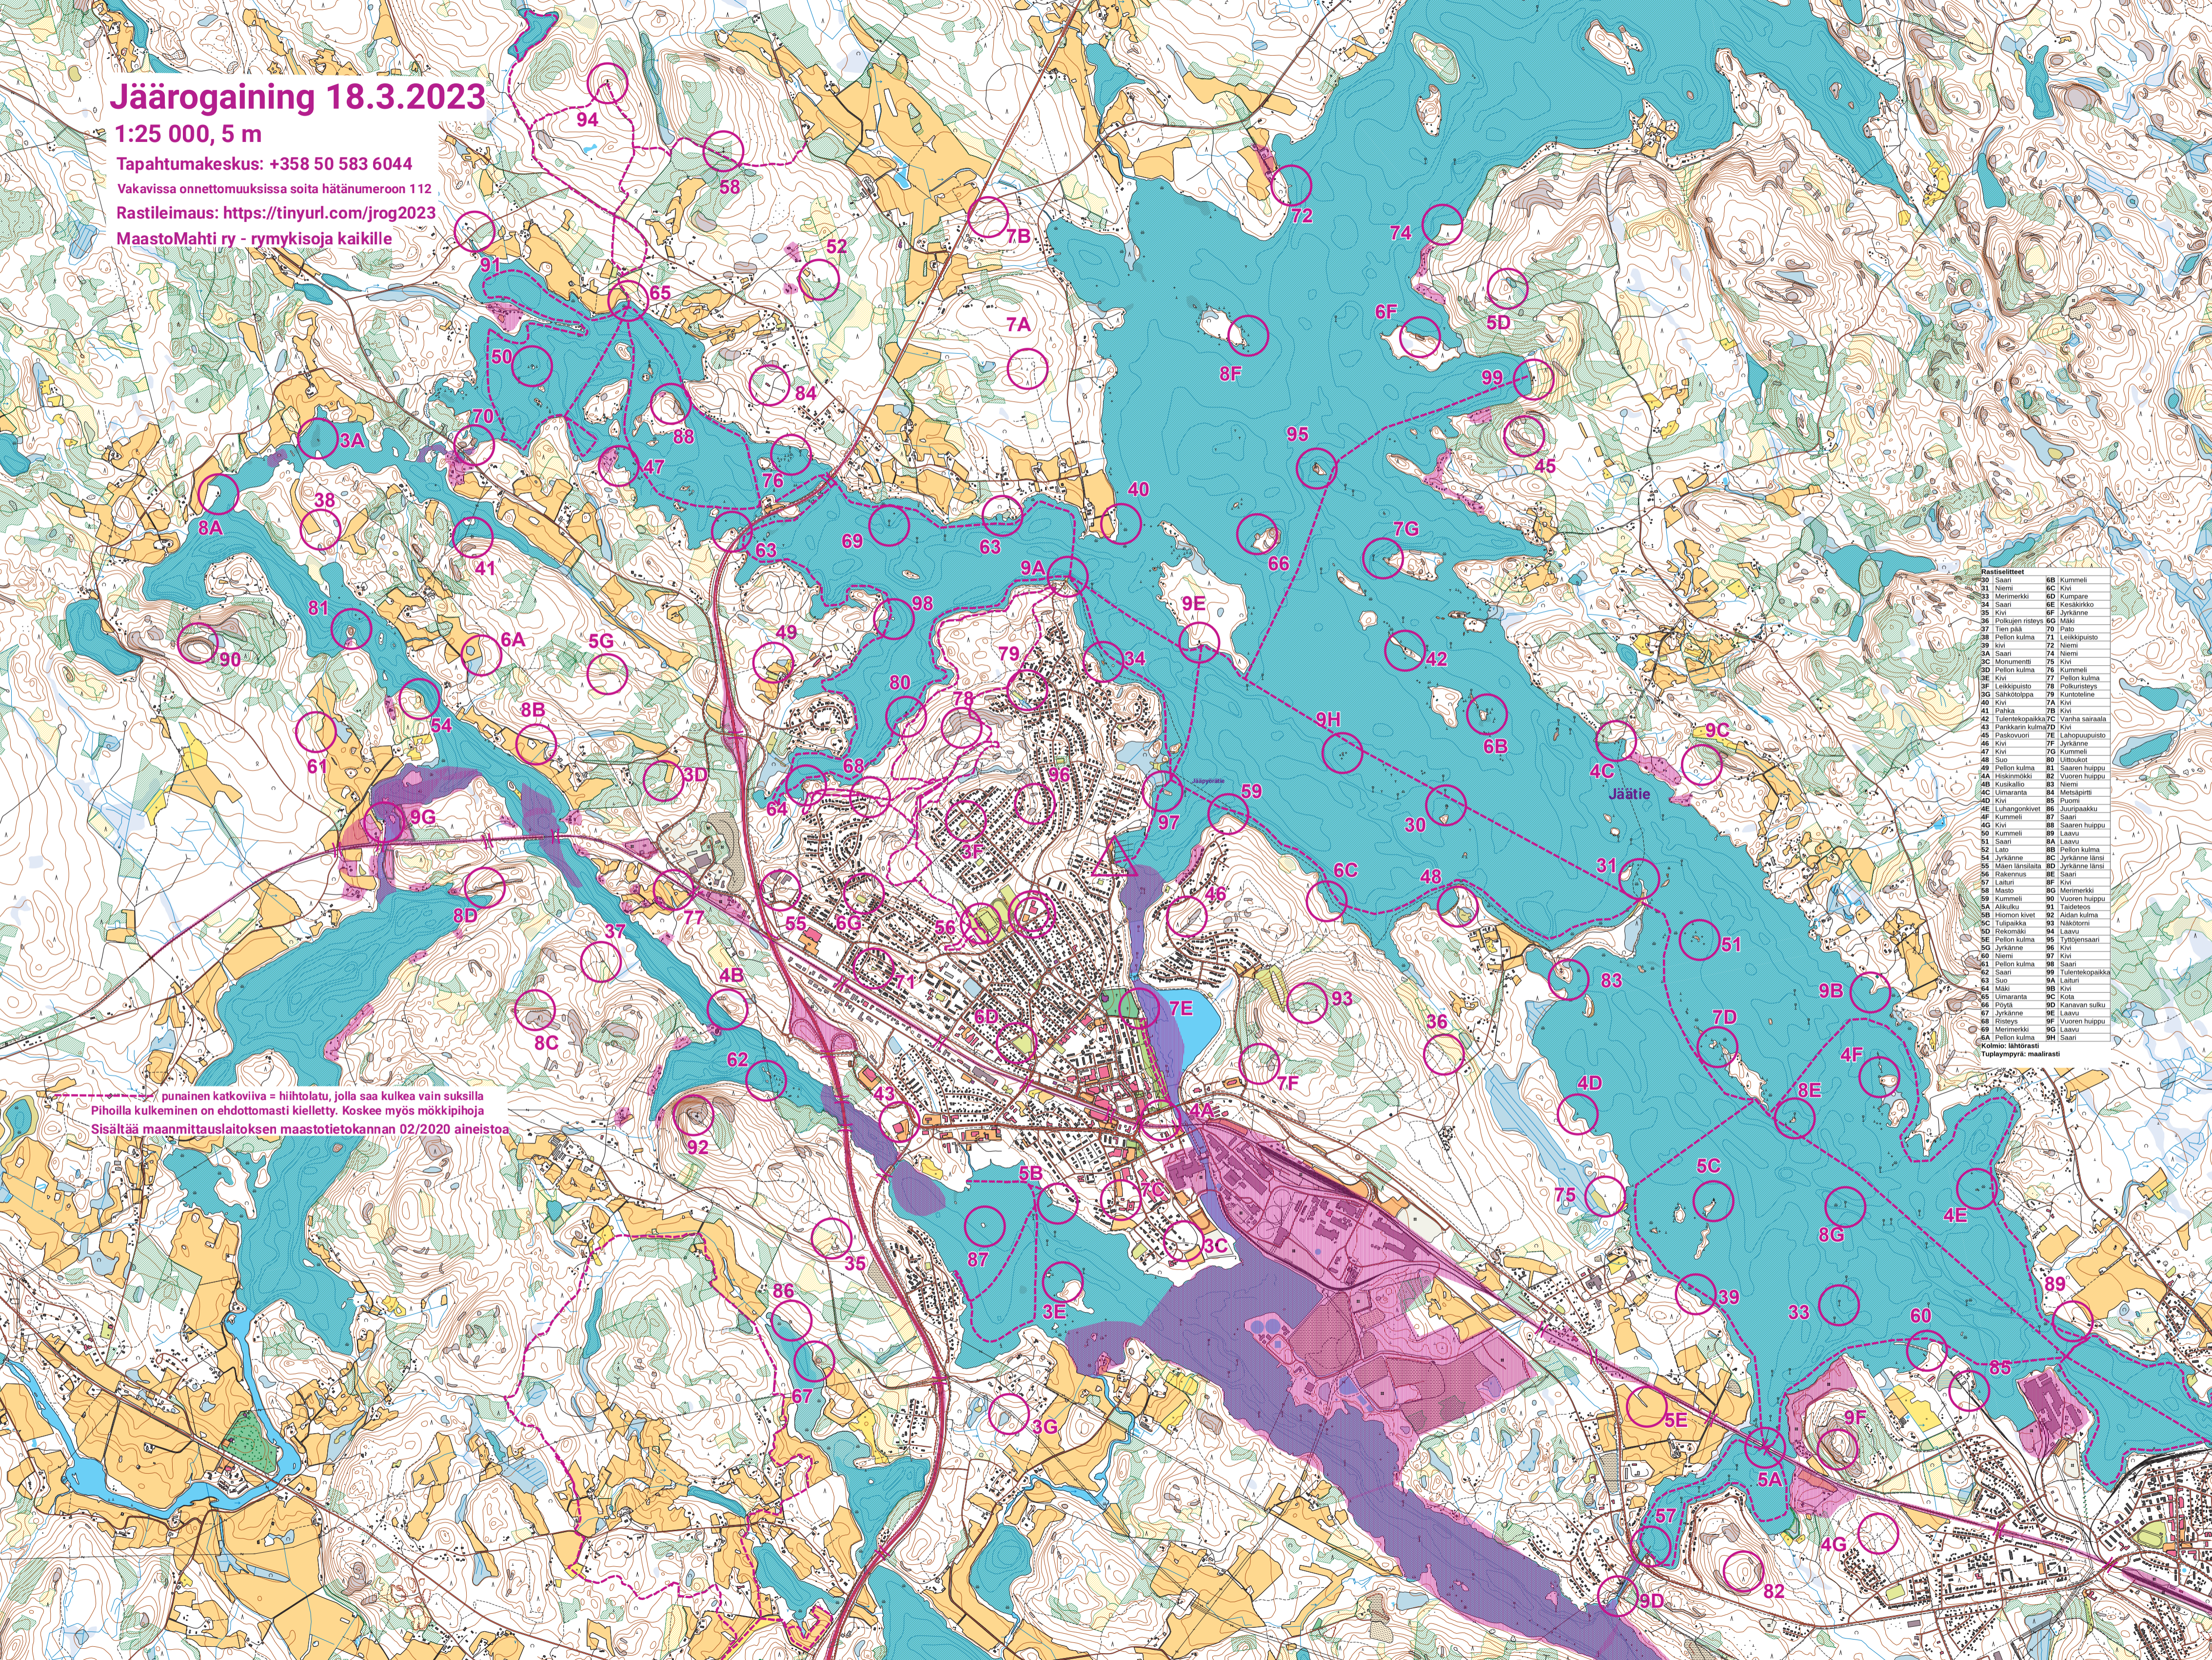

Jäärogaining 18.3.2023

1:25 000, 5 m

Tapahtumakeskus: +358 50 583 6044

Vakavissa onnettomuuksissa soita hätänumeroon 112

Rastileimaus: <https://tinyurl.com/jrog2023>

MaastoMahti ry - rymykisoja kaikille

Rastiselitteet	
29	Kummeli
31	Niemi
33	Merimerkki
34	Saari
35	Kivi
36	Pokujen risteys
37	Tien paikka
38	Pellon kulma
39	Kivi
40	Kivi
41	Pankki
42	Tuulenkatopaikka
43	Pankkariin kulma
44	Paskovuori
45	Kivi
46	Kivi
47	Kivi
48	Suo
49	Pellon kulma
50	Leikkipuisto
51	Kivi
52	Laato
53	Jyrkänte
54	Jyrkänte
55	Mäen länssalata
56	Rakennus
57	Lahturi
58	Masto
59	Kummeli
60	Alkukivi
61	Huonon kivet
62	Tulipakka
63	Rekomakki
64	Pellon kulma
65	Jyrkänte
66	Niemi
67	Merimerkki
68	Risteys
69	Merimerkki
70	Pellon kulma
71	Kulmic: lähtörasti
72	Niemi
73	Saari
74	Niemi
75	Kivi
76	Pellon kulma
77	Kivi
78	Leikkipuisto
79	Polkuristeys
80	Kivi
81	Kivi
82	Kivi
83	Kivi
84	Kivi
85	Puomi
86	Luhangonkivet
87	Kummeli
88	Saaren huippu
89	Kummeli
90	Laavo
91	Laavo
92	Laavo
93	Pellon kulma
94	Jyrkänte länssi
95	Jyrkänte länssi
96	Saari
97	Kivi
98	Kivi
99	Tuulenkatopaikka

----- punainen katkoviiva = hiihtolatu, jolla saa kulkea vain suksilla
Pihoiilla kulkeminen on ehdottomasti kielletty. Koskee myös mökkipihoja
Sisältää maanmittauslaitoksen maastotietokannan 02/2020 aineistoa