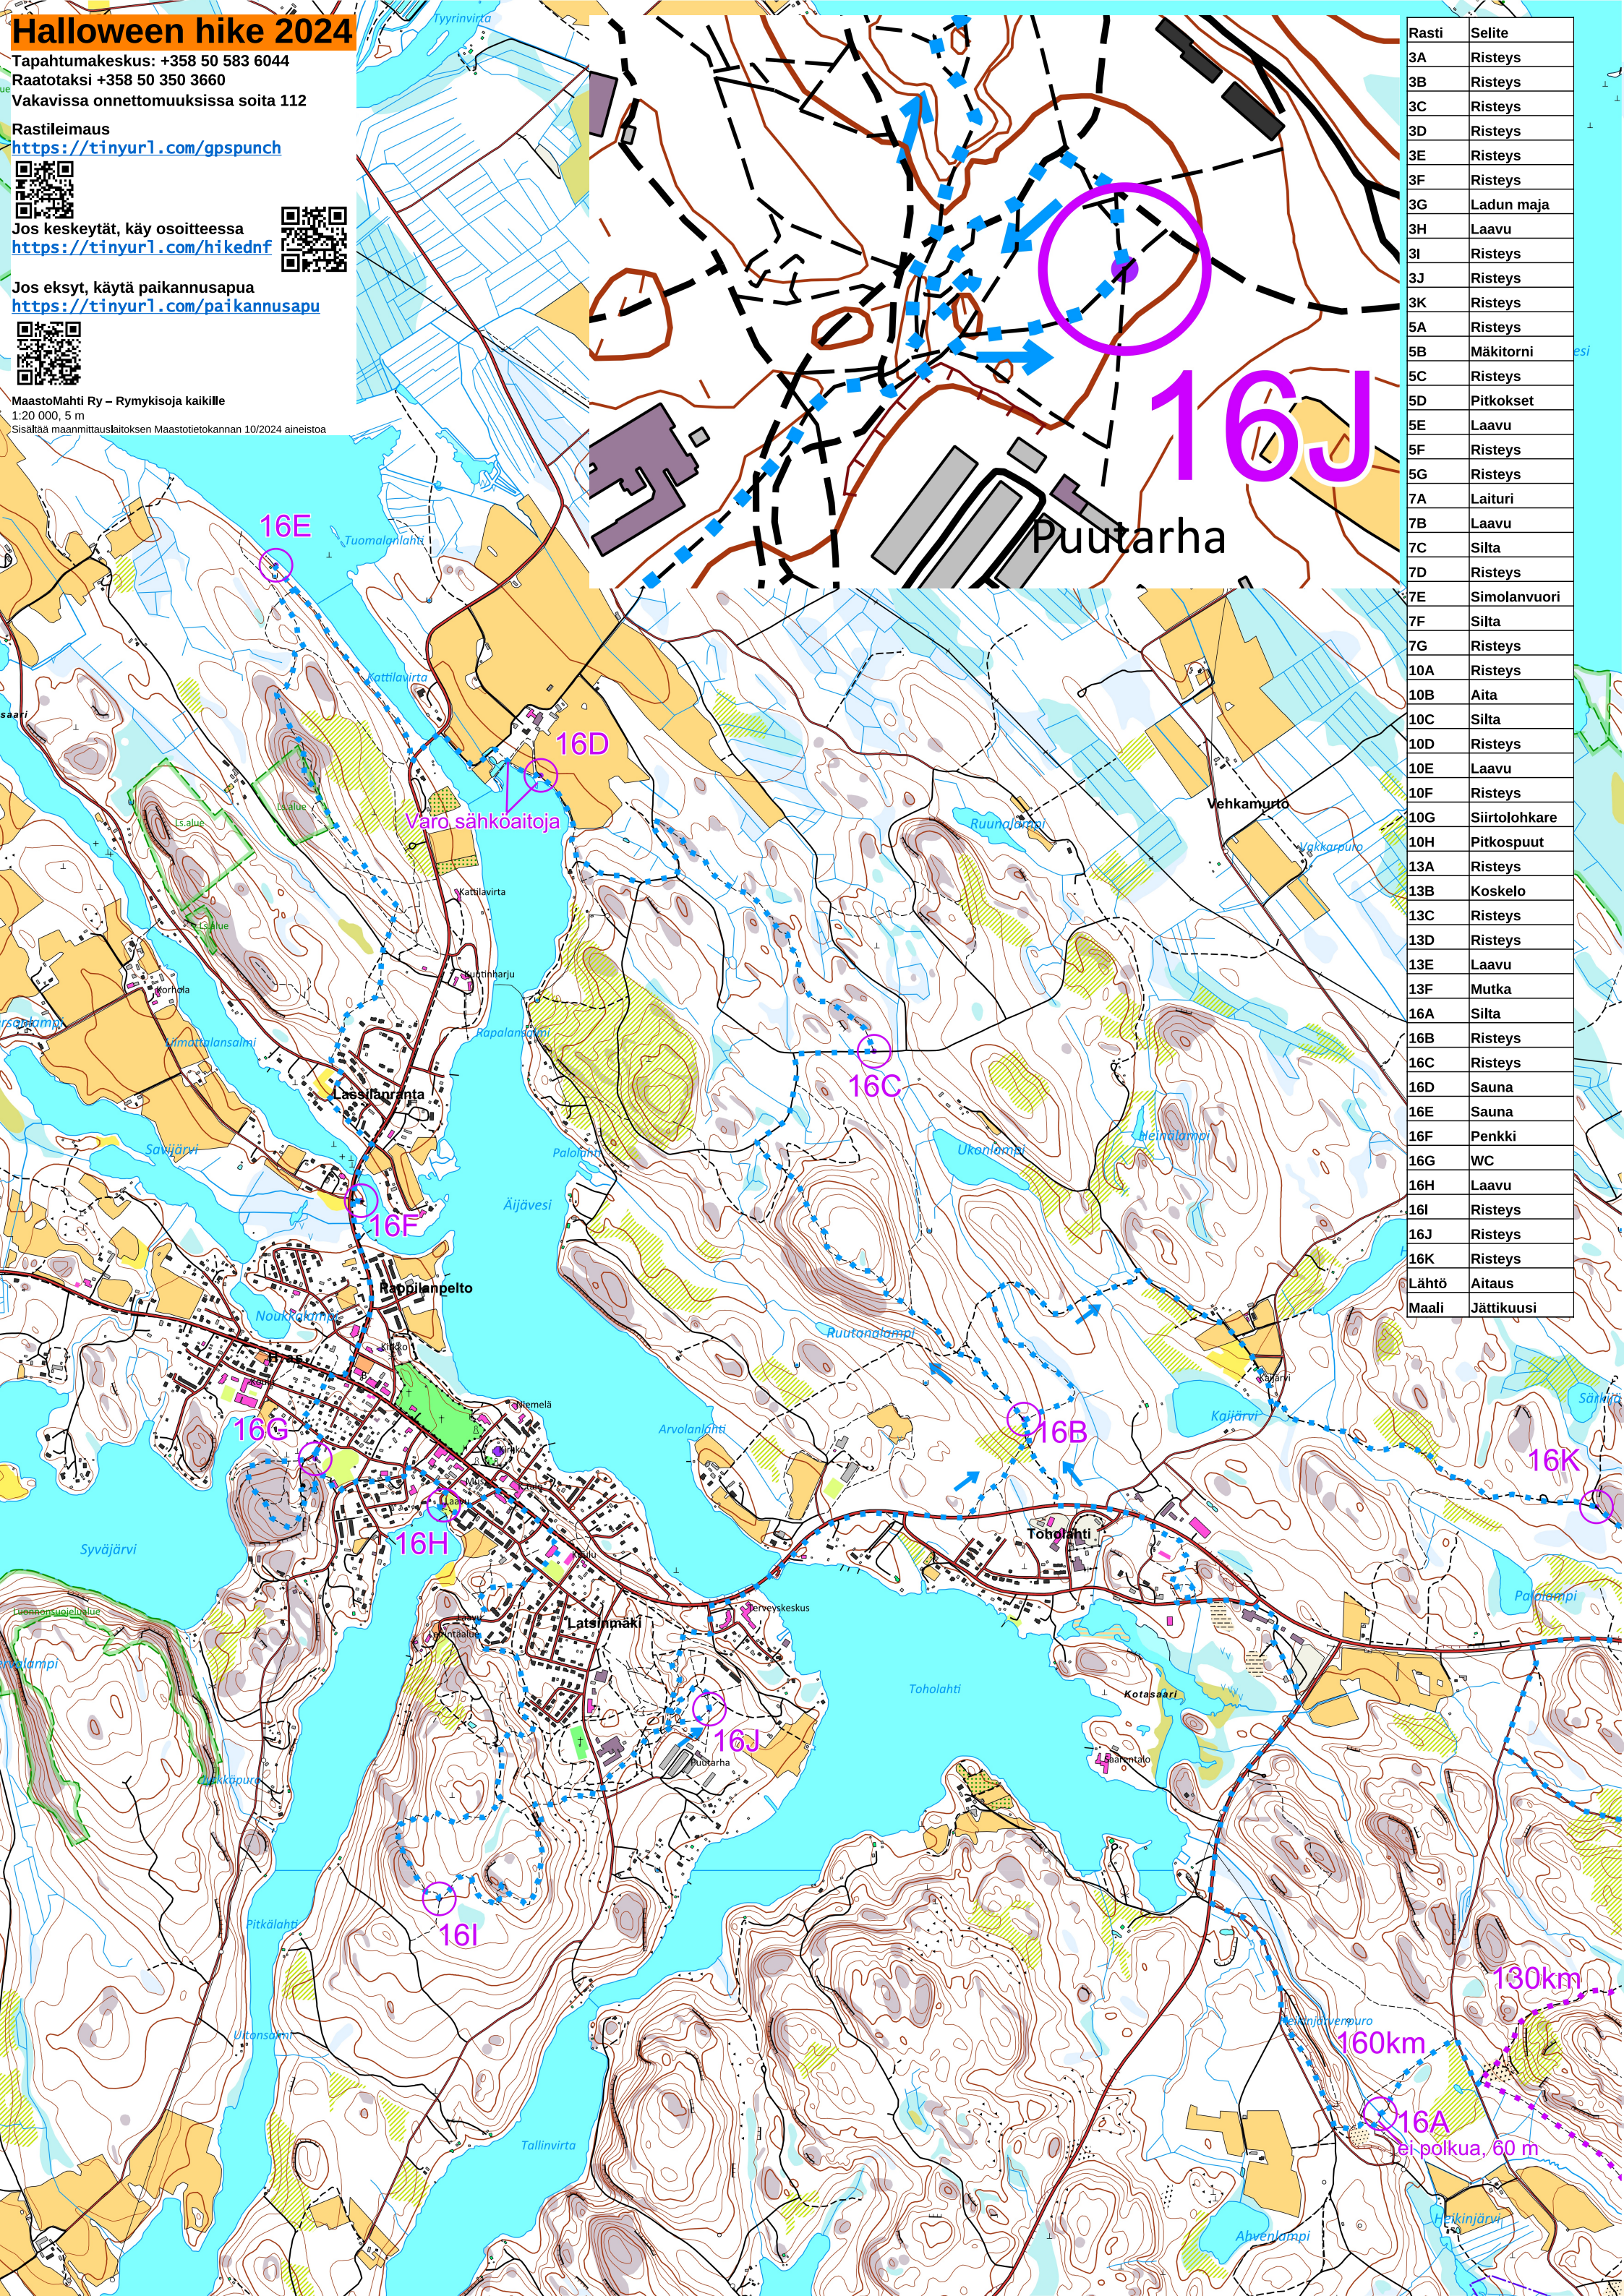

Jos eksyt, käytä paikannusapu
<https://tinyurl.com/paikannusapu>

MaastoMahti Ry - Rymykisoja kaikille
 1:20 000, 5 m
 Sisältää maanmittauslaitoksen Maastotietokannan 10/2024 aineistoa

Rasti	Selite
3A	Risteys
3B	Risteys
3C	Risteys
3D	Risteys
3E	Risteys
3F	Risteys
3G	Ladun maja
3H	Laavu
3I	Risteys
3J	Risteys
3K	Risteys
5A	Risteys
5B	Mäkitorni
5C	Risteys
5D	Pitkokset
5E	Laavu
5F	Risteys
5G	Risteys
7A	Laituri
7B	Laavu
7C	Silta
7D	Risteys
7E	Simolanvuori
7F	Silta
7G	Risteys
10A	Risteys
10B	Aita
10C	Silta
10D	Risteys
10E	Laavu
10F	Risteys
10G	Siirtolohkare
10H	Pitkospuut
13A	Risteys
13B	Koskelo
13C	Risteys
13D	Risteys
13E	Laavu
13F	Mutka
16A	Silta
16B	Risteys
16C	Risteys
16D	Sauna
16E	Sauna
16F	Penkki
16G	WC
16H	Laavu
16I	Risteys
16J	Risteys
16K	Risteys
Lähtö	Aitaus
Maali	Jättikuusi

60 m

Eri matkojen rastit ja viivan väri

30 km	50 km	75 km	100 km	130 km	160 km
Lahto	Lahto	Lahto	Lahto	Lahto	Lahto
3A	3A	3A	3A	3A	3A
3B	3B	3B	3B	3B	3B
3C	3C	3C	3C	3C	3C
3D	3D	3D	3D	3D	3D
3E	3E	3E	3E	3E	3E
3F	3F	3F	3F	3F	3F
3G	3G	3G	3G	3G	3G
3H	3H	3H	3H	3H	3H
3I	3I	3I	3I	3I	3I
3J	3J	3J	3J	3J	3J
3K	3K	3K	3K	3K	3K
3L	3L	3L	3L	3L	3L
3M	3M	3M	3M	3M	3M
3N	3N	3N	3N	3N	3N
3O	3O	3O	3O	3O	3O
3P	3P	3P	3P	3P	3P
3Q	3Q	3Q	3Q	3Q	3Q
3R	3R	3R	3R	3R	3R
3S	3S	3S	3S	3S	3S
3T	3T	3T	3T	3T	3T
3U	3U	3U	3U	3U	3U
3V	3V	3V	3V	3V	3V
3W	3W	3W	3W	3W	3W
3X	3X	3X	3X	3X	3X
3Y	3Y	3Y	3Y	3Y	3Y
3Z	3Z	3Z	3Z	3Z	3Z